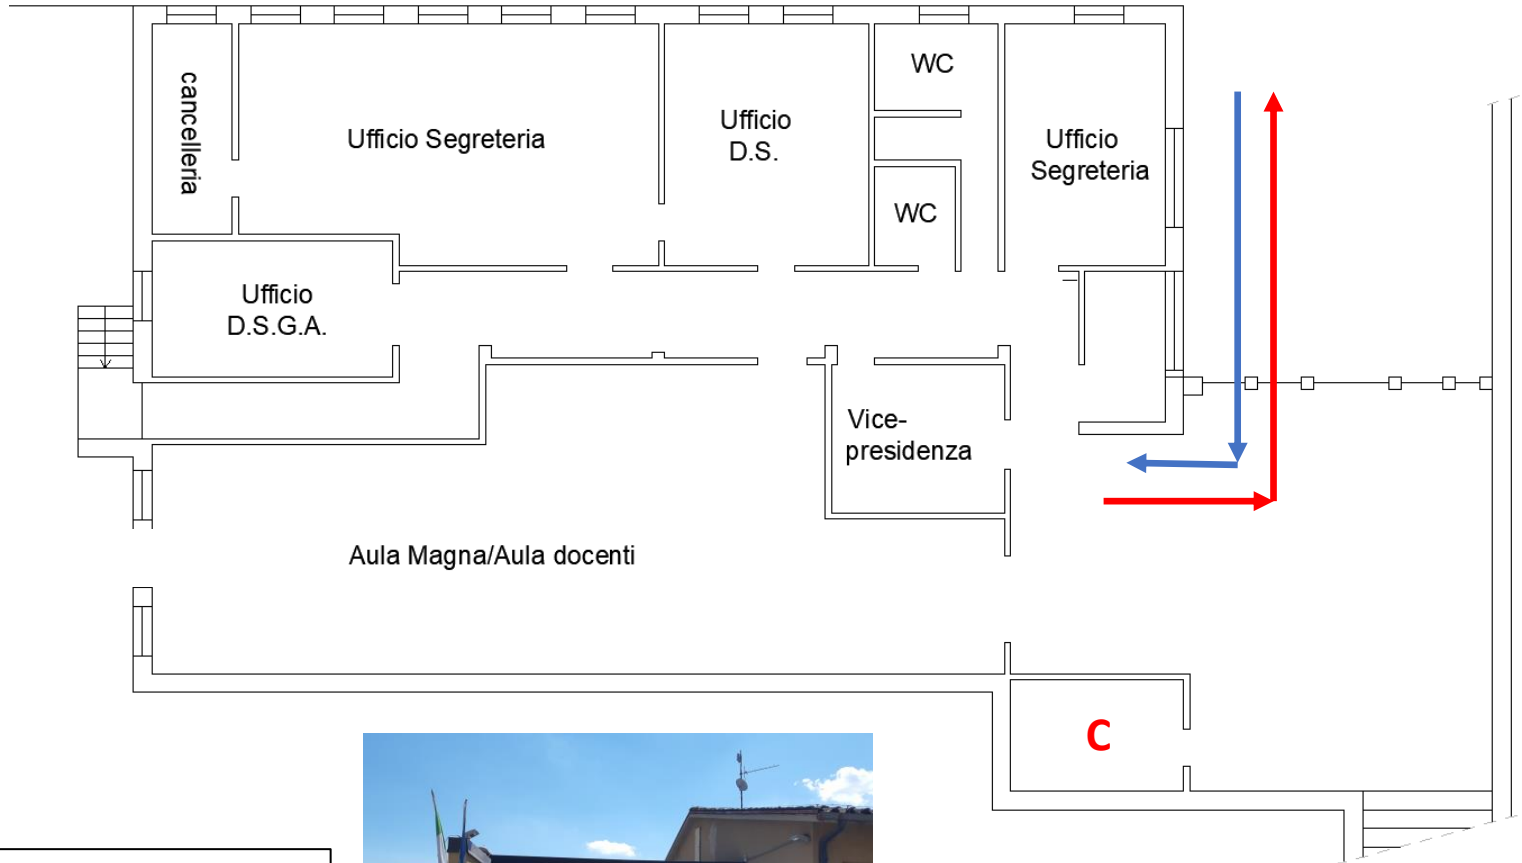

# PERCORSI DI INGRESSO E USCITA SEDE CENTRALE

## Percorsi per docenti e ATA

Scuola Secondaria di I Grado Cocchi - Aosta  
Piazzale G.F. degli Atti, 1 – 06059 Todi (PG)

Punto di  
ingresso

### LEGENDA:

-  percorsi di ingresso
-  percorsi di uscita
- C** area COVID-19

# PERCORSI DI INGRESSO E USCITA